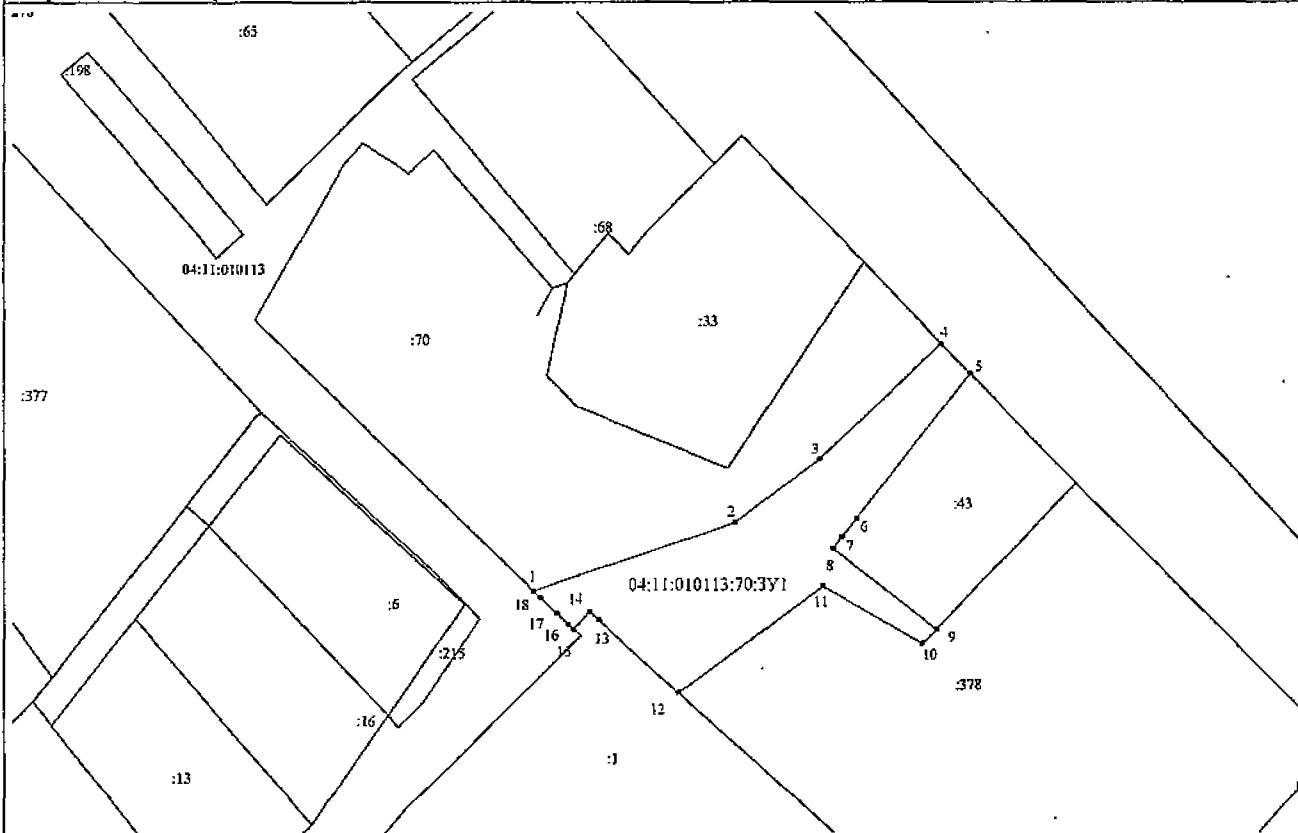

| Условный номер земельного участка - :ЗУ1 |                       |            |
|--|-----------------------|------------|
| Площадь земельного участка 1306 кв.м.    |                       |            |
| Обозначение характерных точек границ     | Координаты, м. МСК-04 |            |
|  | X                     | Y          |
| 1  | 646896,10             | 1330023,99 |
| 2  | 646907,81             | 1330058,26 |
| 3  | 646918,72             | 1330072,85 |
| 4  | 646938,62             | 1330093,91 |
| 5  | 646933,47             | 1330098,81 |
| 6  | 646908,50             | 1330079,20 |
| 7  | 646905,30             | 1330076,71 |
| 8  | 646903,30             | 1330075,13 |
| 9  | 646889,46             | 1330093,02 |
| 10                                       | 646886,92             | 1330090,57 |
| 11                                       | 646896,80             | 1330073,50 |
| 12                                       | 646878,61             | 1330048,63 |
| 13                                       | 646891,08             | 1330035,08 |
| 14                                       | 646892,51             | 1330033,53 |
| 15                                       | 646889,52             | 1330030,74 |
| 16                                       | 646890,36             | 1330029,88 |
| 17                                       | 646892,31             | 1330027,89 |
| 18                                       | 646894,96             | 1330025,16 |

**КАДАСТРОВЫЙ ПЛАН ТЕРРИТОРИИ**

№ КУВИ-002/2021-21189476 от 11.03.2021

КПТ.2.1

1 Номер кадастрового квартала: 04:11:010113

План (чертеж, схема) земельных участков, зданий, сооружений, объектов незавершенного строительства, расположенных в кадастровом квартале:

2 Масштаб 1:800

Условные обозначения: Земельный участок -