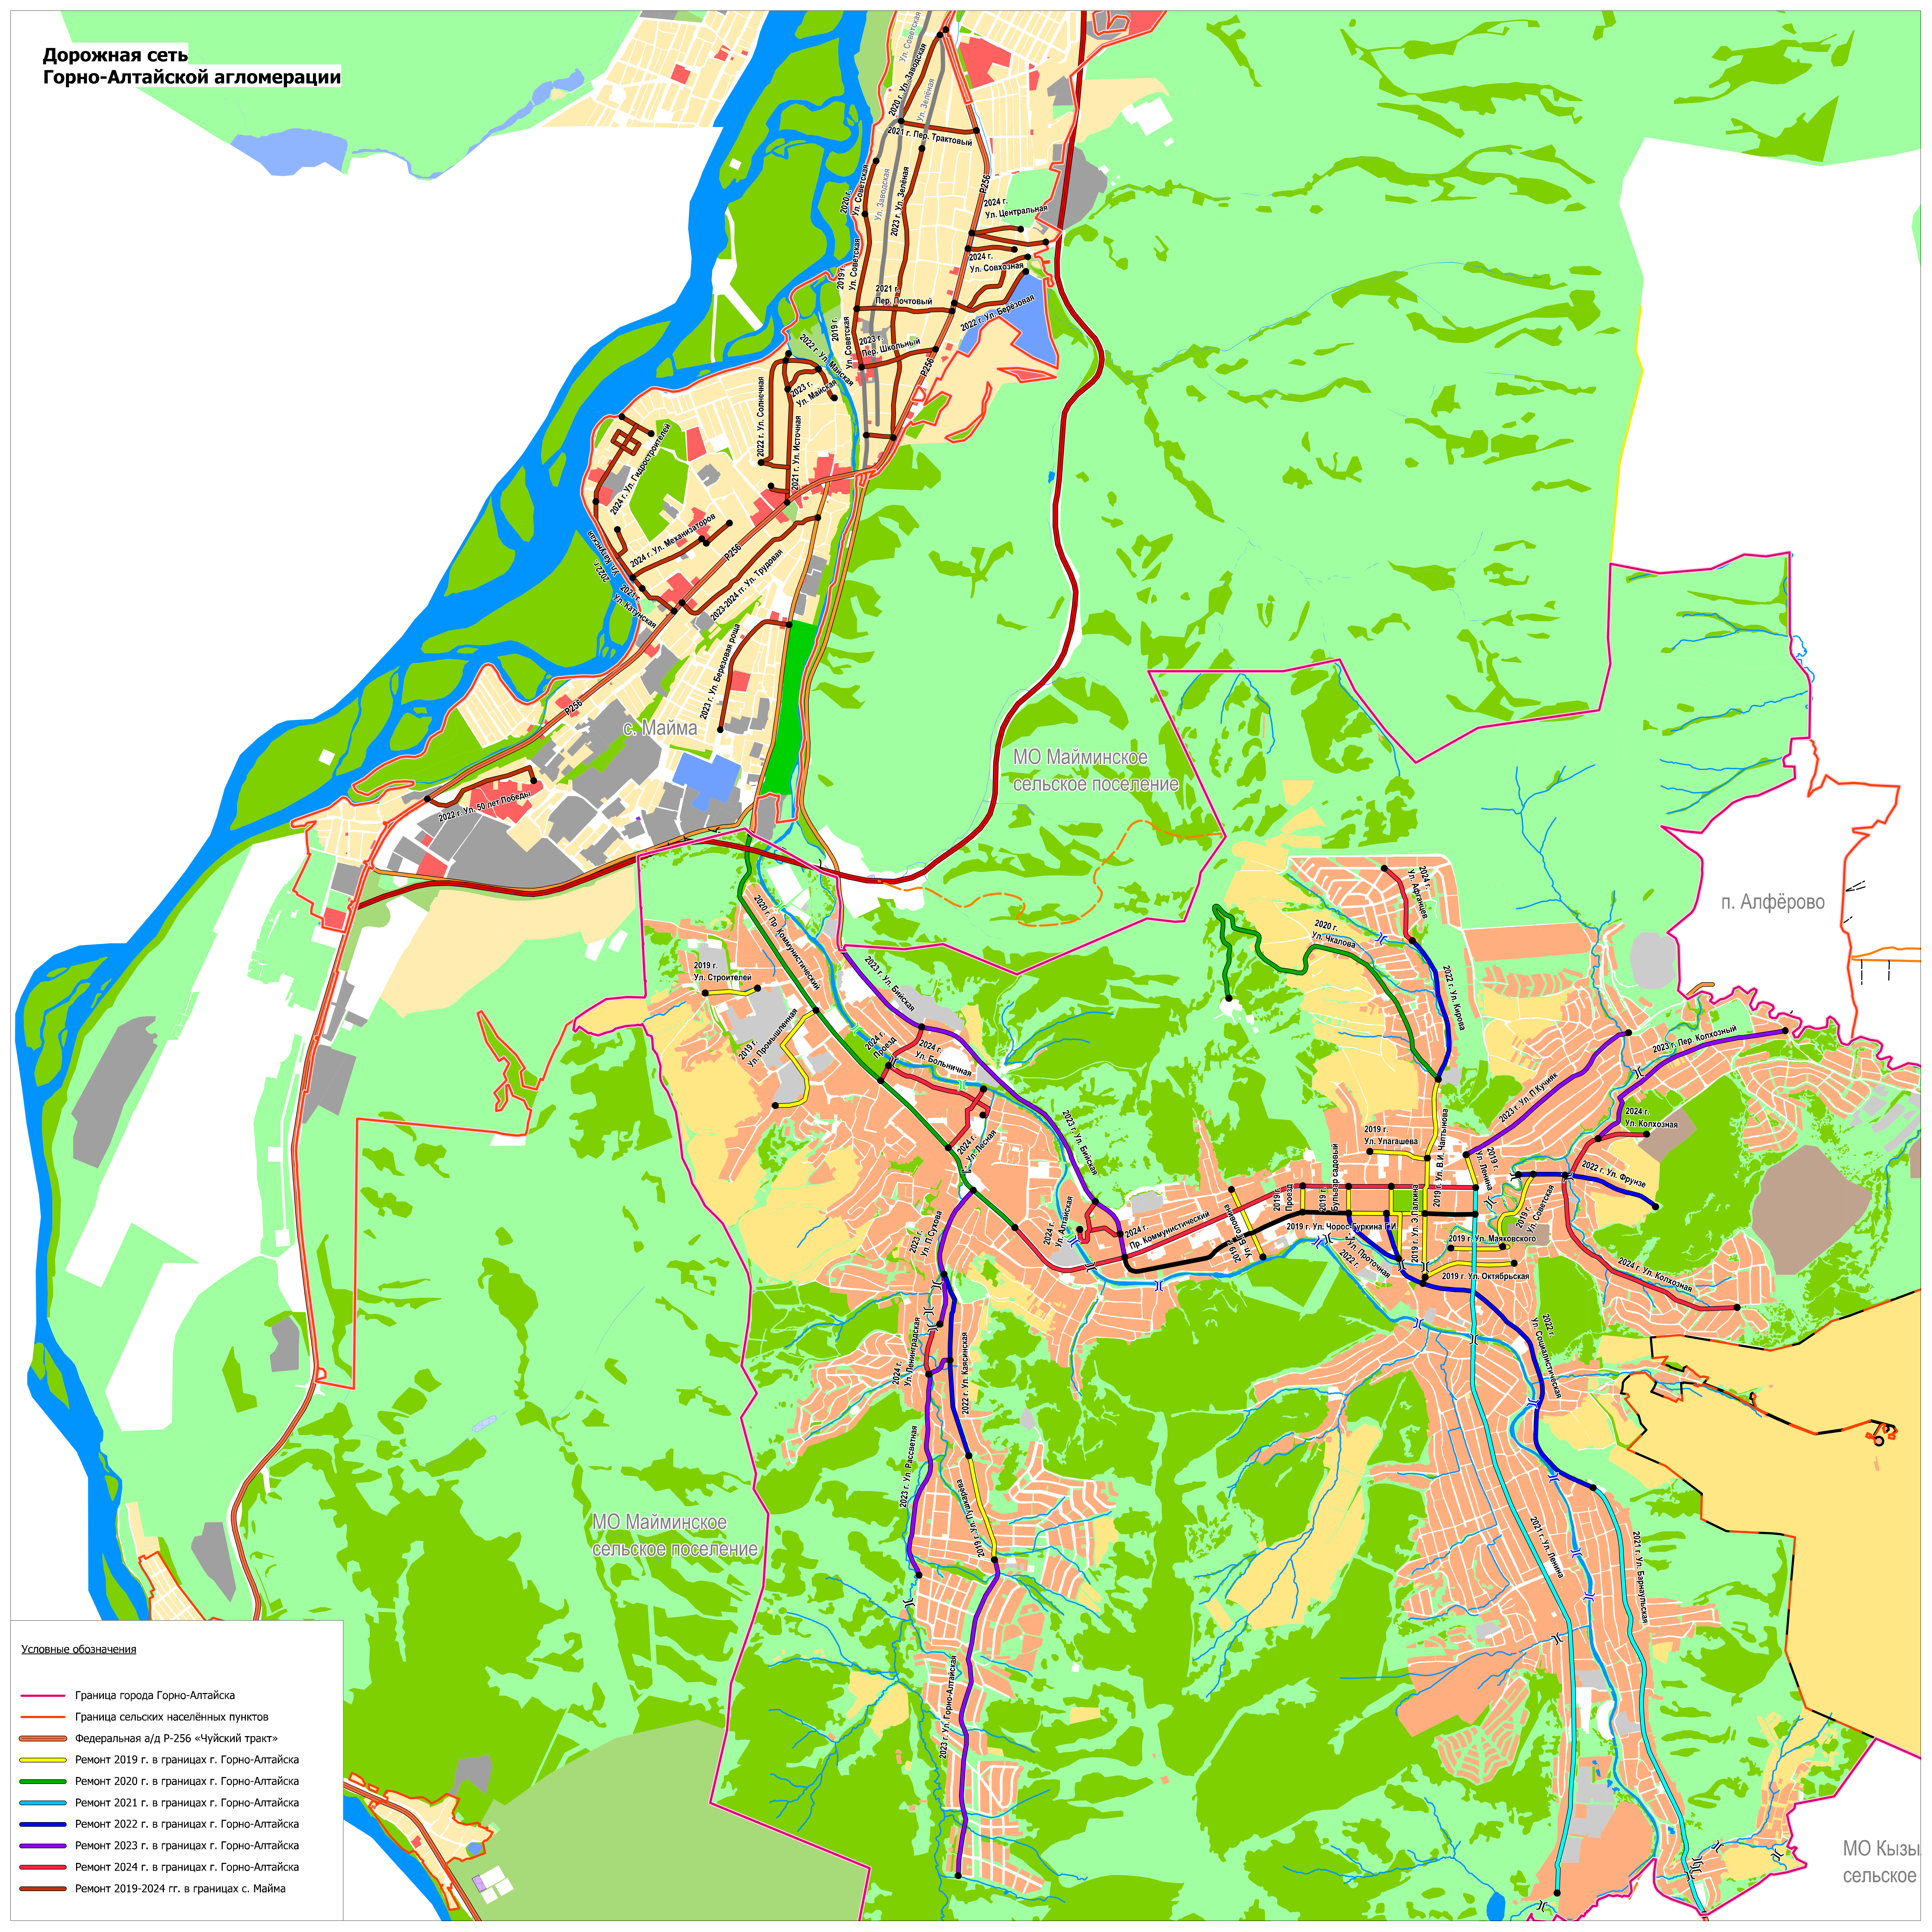

Дорожная сеть Горно-Алтайской агломерации

- Условные обозначения
- Граница города Горно-Алтайска
 - Граница сельских населённых пунктов
 - Федеральная а/д Р-256 «Чуйский тракт»
 - Ремонт 2019 г. в границах г. Горно-Алтайска
 - Ремонт 2020 г. в границах г. Горно-Алтайска
 - Ремонт 2021 г. в границах г. Горно-Алтайска
 - Ремонт 2022 г. в границах г. Горно-Алтайска
 - Ремонт 2023 г. в границах г. Горно-Алтайска
 - Ремонт 2024 г. в границах г. Горно-Алтайска
 - Ремонт 2019-2024 гг. в границах с. Майма

МО Кызыл
сельское